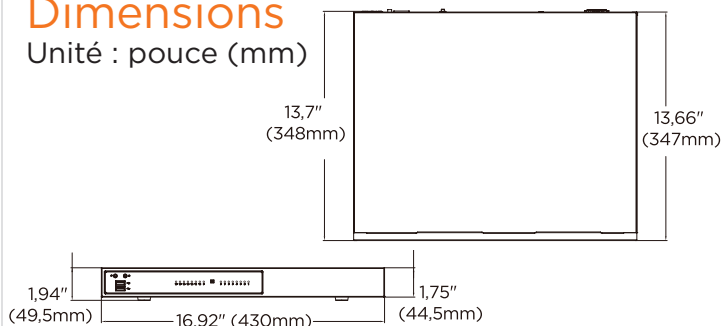

Dimensions

Unité : pouce (mm)

Spécifications

DESCRIPTION	Blackjack CX	
Licences IP incluses	4	
Facteur de forme	NVR autonome PoE	
Système d'exploitation	Linux Ubuntu	
OS sur SSD	Oui	
CPU	Processeur Intel [®]	
Mémoire	8 Go	
Port Ethernet	2 ports Gigabit Ethernet (RJ45)	
Ports PoE locaux	Support 802.3af 16 ports x 10/100 PoE, 15W par port (240W max PSE)	
Entrée/sortie d'alarme	4x entrées d'alarme / 2 sorties d'alarme via le bornier	
Entrée/sortie audio	1x entrée ligne / 1x sortie ligne / 1 entrée microphone	
Nombre maximal de caméras prises en charge	16 ports PoE/PoE+, 8 canaux virtuels, total 24 caméras	
Taux de stockage vidéo maximum (Mbps)	80Mbps	
Stockage	HDD maximum	2 disques durs SATA de 3,5 pouces
	Stockage maximal	40 To
	Interface USB	2 ports USB 3.1, 4 ports USB 2.0
Sortie vidéo	Sorties	1x true HD, 1x DVI-I pour la configuration du système. Maximum 1 sortie d'affichage à la fois.
	Résolution	4096 x 2160
Logiciel VMS préchargé	Serveur DW Spectrum [®] IPVMS	
Clients distants	Multiplateforme - Windows [®] , Linux Ubuntu [®] et Mac [®]	
Applications mobiles	iOS [®] et Android [®]	
Clavier et souris	Inclus	
Kit de rail	Des oreilles de montage mural et de montage en rack sont disponibles. Vendu séparément	
Alimentation électrique	AC 100V-240V 410W**	
Température de fonctionnement	32°F-104°F (0°C-40°C)	
Humidité de fonctionnement	10-90% RH	
Dimension	16,92" (L) x 1,75" (H) x 13,7" (P) (430mm (L) x 44,5mm (H) x 348mm (P))	
Autre certification	NDAA, TAA	
Garantie	Limité à 5 ans	