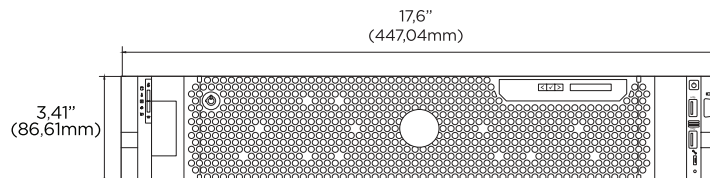

Dimensions

Unité : pouce (mm)

Spécifications

DESCRIPTION		Support pour Blackjack DW-BJRR2XxxT
Licences IP incluses		8
Facteur de forme		Montage en rack 2U
Système d'exploitation	Windows 10 IoT	BJRR2XxxT
	Linux Ubuntu 20.04	BJRR2XxxTLX
	Serveur Windows	BJRR2XxxTS
	OS sur SSD	2x 240 Go M.2 SSDs
CPU		2 processeurs Intel Xeon Silver
Mémoire		32 Go (4x 8 Go)
Port Ethernet		6x 1 Go ase-T Ethernet Ports, 2x 10G SFP+ Fibre, iDRAC9 Enterprise
Système	Taux de stockage vidéo maximum (Mbps)	600Mbps
	HDD maximum	18x disques durs SAS
Stockage	Stockage maximal	Max raw 288 To
	Options RAID	OS RAID 1, Données RAID5, RAID6
Sortie vidéo	Sorties	3 x mini DisplayPort (1 x adaptateur mini-DP vers true HD inclus)
	Carte vidéo	NVIDIA T400 2 Go
Logiciel VMS préchargé		DW Spectrum® IPVMS
Clients distants		Multiplateforme - Windows®, Linux Ubuntu® et Mac
Applications mobiles		iOS® et Android®
Clavier et souris		Inclus
Kit de rail		Inclus
Alimentation électrique		Alimentation double 1100W*
Température de fonctionnement		41°F-104°F (5°C-40°C)
Humidité de fonctionnement		5-85% RH
Dimension (LxPxH)		17,6" x 31,9" x 3,41" (447,04 x 810,26 x 86,61mm)
Autre certification		NDAA, TAA, UL, FCC et CE
Garantie		Garantie de 5 ans avec réparation sur site le lendemain**

Conçu et mis en service aux États-Unis.

* Un UPS est recommandé
** Après le diagnostic à distance.

Augmenter les ventes et la rentabilité.
Inscrivez-vous et devenez un partenaire
de canal DW dès aujourd'hui !

☎ : 866.446.3595 ✉ : sales@digital-watchdog.com 🌐 : www.digital-watchdog.com