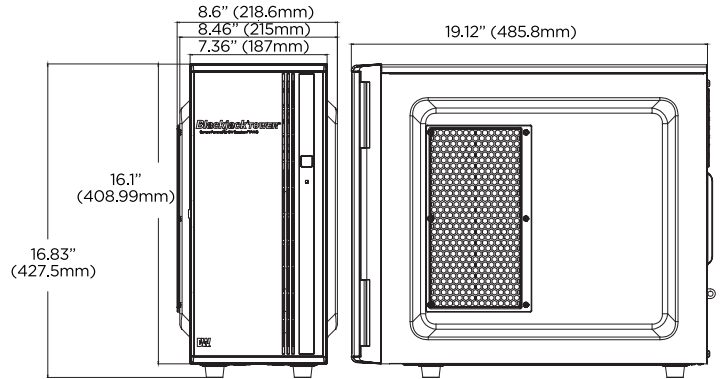

## Servidores de tamaño completo

DW-BJTR715xxT/LX/S, DW-BJTR716xxT/LX/S

**NDAA/TAA**  
COMPLIANT PRODUCTS

## Dimensiones

Unidad: Pulgadas (mm)

40-112TB

Almacenamiento  
40-112TB

Salida de  
600Mbps

OS Windows 10,  
Server y Linux Ubuntu

RAID5, 6

HDD de intercambio  
en caliente