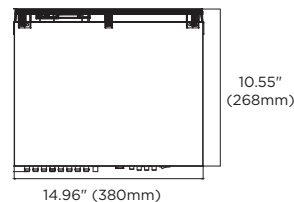

Dimensiones

Unidad: Pulgadas
(mm)

Especificaciones

Resumen

El VMAX® A1 G4™ es un DVR integrado que graba formatos analógicos estándar, HD-Analog y HD-TVI con una resolución de hasta 4K y salida de video local 4K. El DVR representa una actualización perfecta a la resolución HD para nuevos ROI desde la infraestructura coaxial existente. La configuración remota de Control Coaxial (UTC) está disponible con todas las cámaras compatibles. El modelo VMAX A1 G4 de 8 canales cumple con las normativas NDA y TAA, y está disponible con hasta 32 TB de almacenamiento.