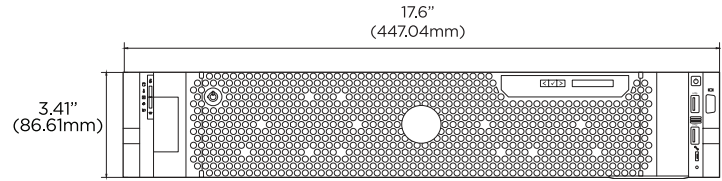

Dimensiones

Unidad: pulgadas (mm)

Especificaciones

DESCRIPCIÓN		Blackjack Rack DW-BJRR2YxxT
Licencias IP incluidas		8
Formato		montaje en rack 2U
Sistema operativo	Windows 10 IoT	BJRR2YxxT
	Linux Ubuntu 20.04	BJRR2YxxTLX
	Windows Server	BJRR2YxxTS
	OS en SSD	2 x 240GB NVMe SSD (RAID1)
CPU		2x Procesadores Intel Xeon Silver
Memoria		32GB (4x 8GB)
Puerto Ethernet		2x Puertos Ethernet 1GB Base-T, 2x Fibra SFP+ 10GB, iDRAC9 Enterprise
Sistema	Tasa máxima de almacenamiento de video (Mbps)	600Mbps
	Disco duro máximo	26x Discos duros SAS
Almacenamiento	Almacenamiento máximo	Máximo en bruto 416TB
	Opciones de RAID	OS RAID 1, Datos RAID5, RAID6
Salida de video	Salidas	3 x mini DisplayPort (1 x adaptador de mini-DP a HD verdadero incluido)
	Tarjeta de video	NVIDIA T400 2GB
Software VMS precargado		DW Spectrum IPVMS
Clientes remotos		Multiplataforma - Windows [®] , Linux Ubuntu [®] y Mac [®]
Aplicaciones móviles		iOS [®] y Android [®]
Teclado y mouse		Incluido
Kit de raíles		Incluido
Fuente de alimentación		Fuente de alimentación doble 1100W*
Temperatura de funcionamiento		41°F-104°F (5°C-40°C)
Humedad de funcionamiento		5-85% RH
Dimensiones (Ancho x Profundidad x Altura)		17.6" x 31.9" x 3.41" (447.04 x 810.26 x 86.61mm)
Otras certificaciones		NDAA, TAA, UL, FCC y CE
Garantía		Garantía de 5 años, reparación en el sitio al día siguiente**